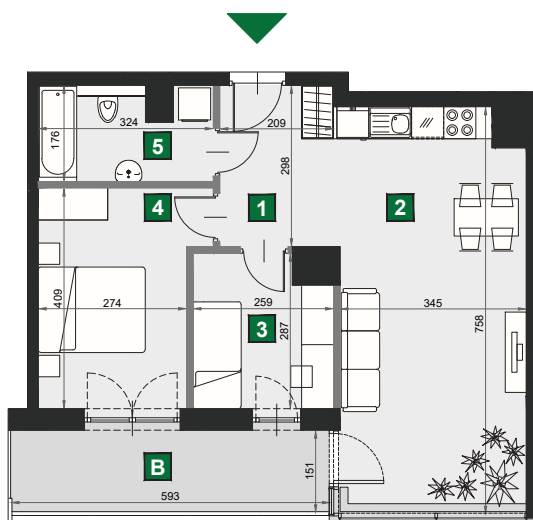

WIŚLANETARASY 2.0

C 201

budynek A
piętro 6
mieszkanie C 201
liczba pokoi 3

B balkon 8,96 m²
1 przedpokój 6,64 m²
2 pokój dzienny z aneksem kuch. 24,95 m²
3 sypialnia 6,97 m²
4 sypialnia 11,72 m²
5 łazienka 5,31 m²

powierzchnia 55,59 m²
cena brutto 528 105 zł

0 1 2 [m]